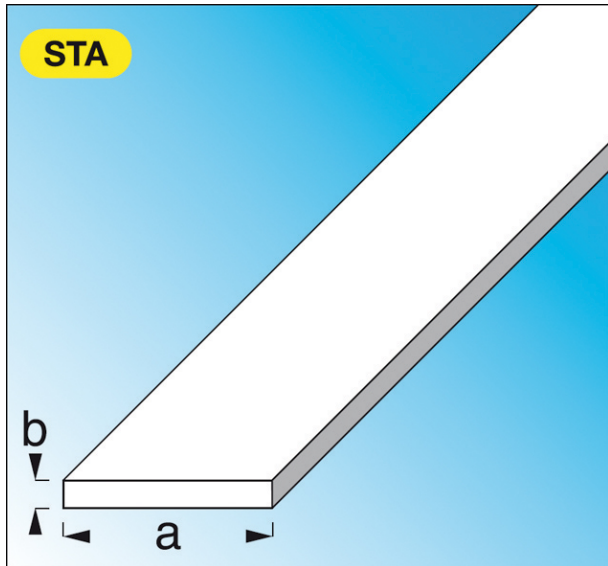

Code Balitrand : 030.106

Référence fournisseur : 34452

Description

ALFER ALUMINIUMPROFILÉS

Profils standard, acier

Plats, acier étiré

Plat acier étiré dim. 20 mm ép. 2 mm lg. 1 m

Code Balitrand : 030.106

Référence fournisseur : 34452

Caractéristiques

Matière : acier étiré

Longueur : 1 m

Finition : acier

Prix : 10.67 euros TTC