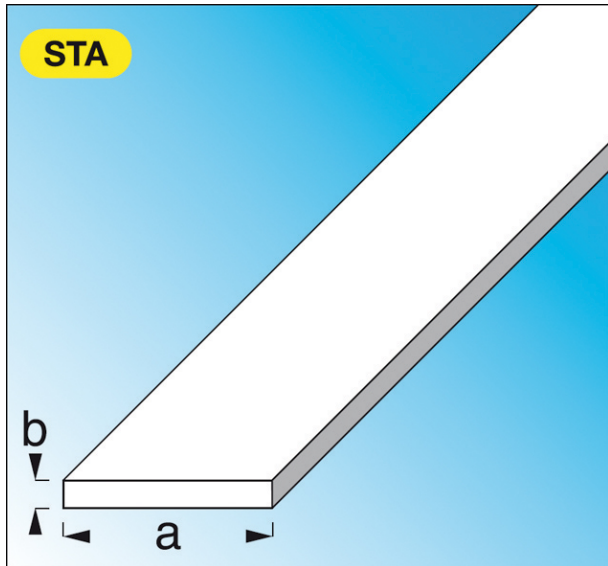

Code Balitrand : 030.104

Référence fournisseur : 34450

Description

ALFER ALUMINIUMPROFILÉS

Profils standard, acier

Plats, acier étiré

Plat acier étiré dim. 10 mm ép. 2 mm lg. 1 m

Code Balitrand : 030.104

Référence fournisseur : 34450

Caractéristiques

Matière : acier étiré

Longueur : 1 m

Finition : acier

Prix : 6.61 euros TTC